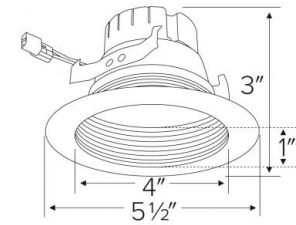

## Specifications

<b>Wattage</b>	10W
<b>Lumens</b>	770 lm
<b>Voltage</b>	120V
<b>Color Temp.</b>	3000K
<b>Dimmable</b>	Triac/ELV
<b>Lamp Type</b>	LED
<b>Beam Angle</b>	90°
<b>CRI</b>	93+
<b>Wet Location</b>	Listed

## Dimensions