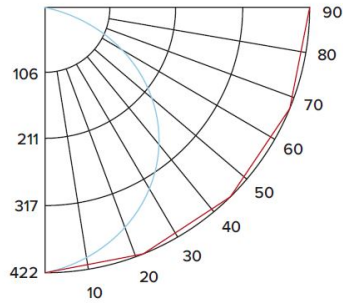

## CANDLE POWER SUMMARY

Degrees Vertical	0°
0	422
5	417
15	397
25	361
35	308
45	243
55	170
65	96
75	29
85	2.96
90	0