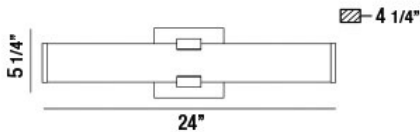

### PRODUCT DETAILS

No.	:	34147-016
Product Color	:	CHROME
Product Material	:	METAL
Shade / Accent Colour	:	CLEAR
Shade / Accent Material	:	ACRYLIC
Width	:	24"
Height	:	5.75"
Ext	:	4.25"
Weight	:	3.8lbs

### TECHNICAL DETAILS

Canopy / Backplate Length	:	5.75"
Canopy / Backplate Height	:	1.5"
Canopy / Backplate Width	:	5.75"
Mounting	:	Up or Down
Location	:	DAMP
Approval	:	