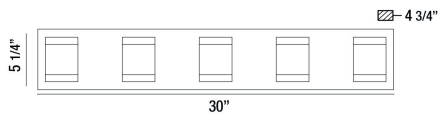

### PRODUCT DETAILS

No.	:	35687-016
Product Color	:	CHROME
Product Material	:	METAL
Shade / Accent Colour	:	CLEAR
Shade / Accent Material	:	CRYSTAL-LIKE GLASS
Width	:	30"
Height	:	5.25"
Ext	:	4.75"
Weight	:	11.4lbs

### TECHNICAL DETAILS

Canopy / Backplate Length	:	30"
Canopy / Backplate Height	:	1.25"
Canopy / Backplate Width	:	5.25"
Location	:	DAMP
Approval	:	