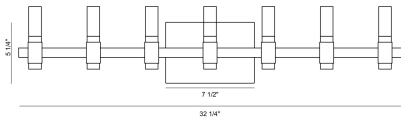

### PRODUCT DETAILS

No.	:	45238-017
Product Color	:	Black & Brass
Product Material	:	Iron
Shade / Accent Colour	:	Frosted white
Shade / Accent Material	:	Alu +acrylic
Height	:	6.5"
Ext	:	3.75"
Weight	:	4.8lbs
Shade Height	:	2.75"
Shade Diameter	:	1"

### TECHNICAL DETAILS

Canopy / Backplate Length	:	7.5"
Canopy / Backplate Height	:	1.75"
Canopy / Backplate Width	:	5.25"
Location	:	Damp