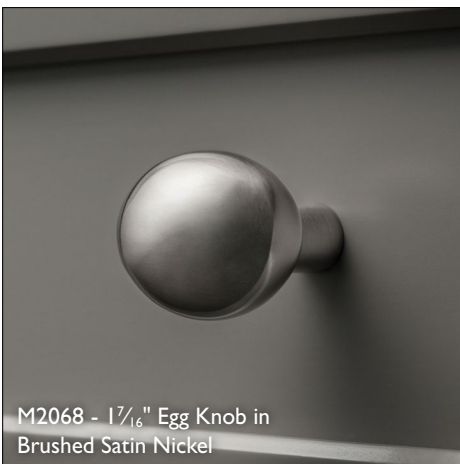

solid cast bronze ~ Aspen II Collection

PEAK KNOBS ~ 4 SIZES

Matching Backplates shown on page 45

	BSN	PC	PN
1" Knob	M2038	M2039	M2040
1 1/4" Knob	M2041	M2042	M2043
1 5/8" Knob	M2044	M2045	M2046
2" Knob	M2047	M2048	M2049

ROUND KNOBS ~ 4 SIZES

Matching Backplates shown on page 45

	BSN	PC	PN
7/8" Knob	M2077	M2078	M2079
1 1/8" Knob	M2080	M2081	M2082
1 3/8" Knob	M2083	M2084	M2085
1 5/8" Knob	M2086	M2087	M2088

EGG KNOBS ~ 2 SIZES