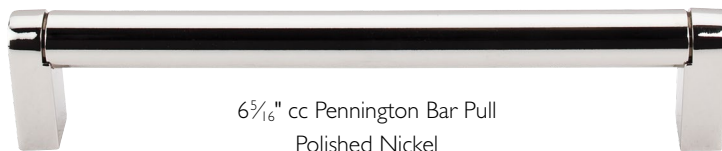

# Bar Pull Collection

## PENNINGTON BAR PULLS ~ 11 SIZES

11 <sup>1</sup>/<sub>32</sub>" cc Pennington Bar Pull  
Flat Black

8 <sup>13</sup>/<sub>16</sub>" cc Pennington Bar Pull  
Brushed Satin Nickel

6 <sup>5</sup>/<sub>16</sub>" cc Pennington Bar Pull  
Polished Nickel

5 <sup>1</sup>/<sub>16</sub>" cc Pennington Bar Pull  
Oil Rubbed Bronze

3 <sup>3</sup>/<sub>4</sub>" cc Pennington Bar Pull  
Brushed Satin Nickel

End View

3" cc Pennington Bar Pull  
Polished Chrome

	BLK	BSN	ORB	PC	PN
3" cc	M1015	M1001	M1029	M2089	M1254
3 <sup>3</sup> / <sub>4</sub> " cc	M1016	M1002	M1030	M2090	M1255
5 <sup>1</sup> / <sub>16</sub> " cc	M1017	M1003	M1031	M2091	M1256
6 <sup>5</sup> / <sub>16</sub> " cc	M1018	M1004	M1032	M2092	M1257
8 <sup>13</sup> / <sub>16</sub> " cc	M1019	M1005	M1033	M2093	M1258
11 <sup>1</sup> / <sub>32</sub> " cc	M1020	M1006	M1034	M2094	—
15" cc	M1021	M1007	M1035	M2095	—
18 <sup>7</sup> / <sub>8</sub> " cc	M1022	M1008	M1036	M2096	—
26 <sup>15</sup> / <sub>32</sub> " cc	M1023	M1009	M1037	—	—
30 <sup>1</sup> / <sub>4</sub> " cc	M1024	M1010	M1038	—	—
37 <sup>3</sup> / <sub>16</sub> " cc	M1025	M1011	M1039	M2099	—