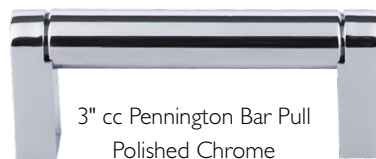

## PENNINGTON BAR PULLS ~ 11 SIZES

11 <sup>1</sup>/<sub>32</sub>" cc Pennington Bar Pull  
Flat Black

8 <sup>13</sup>/<sub>16</sub>" cc Pennington Bar Pull  
Brushed Satin Nickel

6 <sup>5</sup>/<sub>16</sub>" cc Pennington Bar Pull  
Polished Nickel

5 <sup>1</sup>/<sub>16</sub>" cc Pennington Bar Pull  
Oil Rubbed Bronze

3 <sup>3</sup>/<sub>4</sub>" cc Pennington Bar Pull  
Brushed Satin Nickel

End View

3" cc Pennington Bar Pull  
Polished Chrome

	BLK	BSN	ORB	PC	PN
3" cc	M1015	M1001	M1029	M2089	M1254
3 <sup>3</sup> / <sub>4</sub> " cc	M1016	M1002	M1030	M2090	M1255
5 <sup>1</sup> / <sub>16</sub> " cc	M1017	M1003	M1031	M2091	M1256
6 <sup>5</sup> / <sub>16</sub> " cc	M1018	M1004	M1032	M2092	M1257
8 <sup>13</sup> / <sub>16</sub> " cc	M1019	M1005	M1033	M2093	M1258
11 <sup>1</sup> / <sub>32</sub> " cc	M1020	M1006	M1034	M2094	—
15" cc	M1021	M1007	M1035	M2095	—
18 <sup>7</sup> / <sub>8</sub> " cc	M1022	M1008	M1036	M2096	—
26 <sup>15</sup> / <sub>32</sub> " cc	M1023	M1009	M1037	—	—
30 <sup>1</sup> / <sub>4</sub> " cc	M1024	M1010	M1038	—	—
37 <sup>3</sup> / <sub>16</sub> " cc	M1025	M1011	M1039	M2099	—