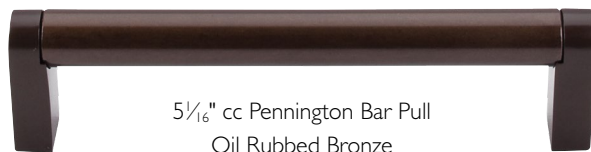

# Bar Pull Collection

## PENNINGTON BAR PULLS ~ 11 SIZES

11 <sup>1</sup>/<sub>32</sub>" cc Pennington Bar Pull  
Flat Black

8 <sup>13</sup>/<sub>16</sub>" cc Pennington Bar Pull  
Brushed Satin Nickel

6 <sup>5</sup>/<sub>16</sub>" cc Pennington Bar Pull  
Polished Nickel

5 <sup>1</sup>/<sub>16</sub>" cc Pennington Bar Pull  
Oil Rubbed Bronze

3 <sup>3</sup>/<sub>4</sub>" cc Pennington Bar Pull  
Brushed Satin Nickel

End View

3" cc Pennington Bar Pull  
Polished Chrome

	BLK	BSN	ORB	PC	PN
3" cc	M1015	M1001	M1029	M2089	M1254
3 <sup>3</sup> / <sub>4</sub> " cc	M1016	M1002	M1030	M2090	M1255
5 <sup>1</sup> / <sub>16</sub> " cc	M1017	M1003	M1031	M2091	M1256
6 <sup>5</sup> / <sub>16</sub> " cc	M1018	M1004	M1032	M2092	M1257
8 <sup>13</sup> / <sub>16</sub> " cc	M1019	M1005	M1033	M2093	M1258
11 <sup>1</sup> / <sub>32</sub> " cc	M1020	M1006	M1034	M2094	—
15" cc	M1021	M1007	M1035	M2095	—
18 <sup>7</sup> / <sub>8</sub> " cc	M1022	M1008	M1036	M2096	—
26 <sup>15</sup> / <sub>32</sub> " cc	M1023	M1009	M1037	—	—
30 <sup>1</sup> / <sub>4</sub> " cc	M1024	M1010	M1038	—	—
37 <sup>3</sup> / <sub>16</sub> " cc	M1025	M1011	M1039	M2099	—