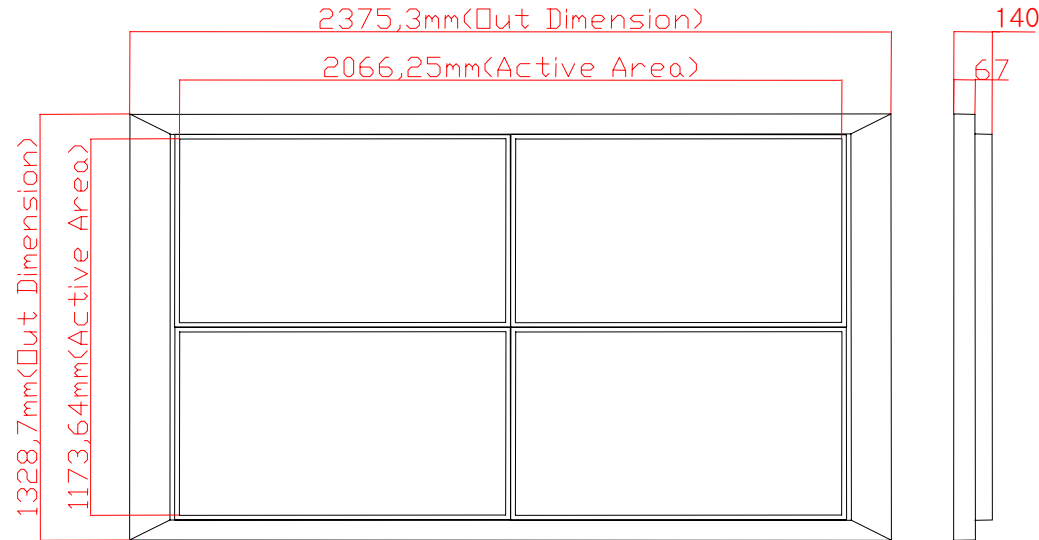

DVW4600-Type 2x2

DRAWING

SPECIFICATION

- **Brightness** : 700cd/m²
- **Resolution** : WXGA(1,366x768)
- **Contrast Ratio**: 1200:1
- **Dimension(WxHxD)** : 2375.3mm x 1328.7mm x 140mm
- **Weight(Approx)** : 143kg
- **Input Source** : NTSC & PAL 4 inputs/ PC RGB 1 input
 - * Video Matrix switcher built-in
- **Control** : RS232C
- **Operating Temperature** : 0°C~50°C
- **Viewing Angle (°,U/D/L/R)** : 89/89/89/89

SEAM SIZE