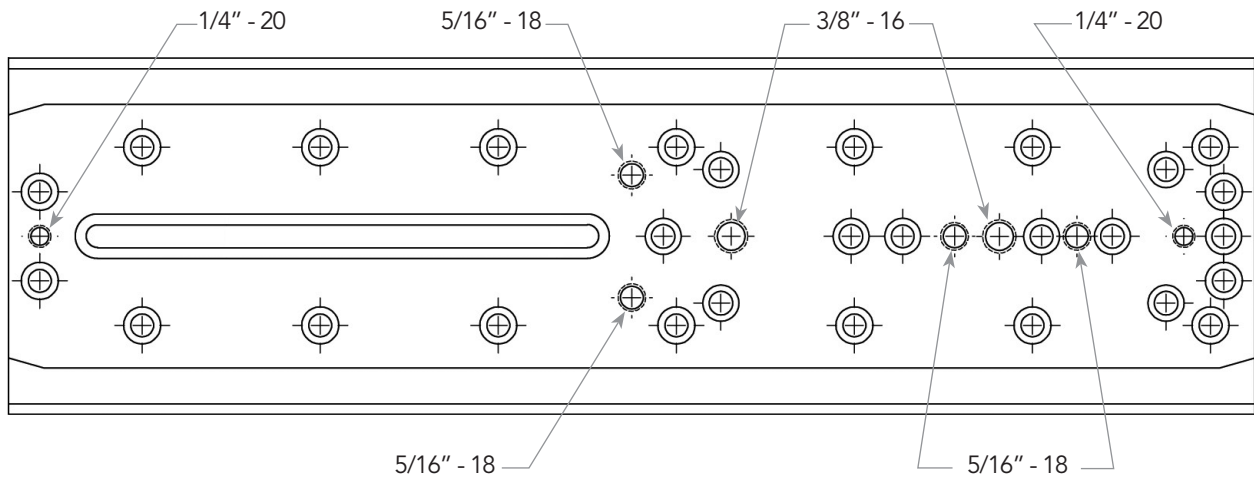

UNIVERSAL MOUNTING PLATE, CGE

#94214

ENGLISH

Your universal mounting plate attaches to the mounting platform of your CGEM or CGE Pro equatorial mounts. It allows you to attach a variety of accessories including telescope rings, spotting scopes and cameras.

PLAQUE DE MONTAGE UNIVERSELLE, CGE

#94214

FRANÇAIS

La plaque de montage universelle se fixe à la plateforme de votre monture équatoriale CGEM ou CGE Pro. Vous pourrez y fixer une variété d'accessoires, dont des anneaux pour télescope, des télescopes d'observation et des caméras.

SOPORTE DE MONTURA UNIVERSAL, CGE

#94214

ESPAÑOL

El soporte de montura universal se adapta a la plataforma de montaje de las monturas ecuatoriales CGEM o CGE Pro. Permite instalar distintos accesorios incluidas anillos de telescopio, buscadores y cámaras.

UNIVERSALBEFESTIGUNGSPLATTE, CGE

#94214

DEUTSCH

Die Universalbefestigungsplatte wird an die Montageplattform der parallaktischen Montierung von Ihrem CGEM oder CGE Pro befestigt. Dadurch können Sie verschiedenes Zubehör, wie Teleskopringe, Spektive und Kameras, anbringen.