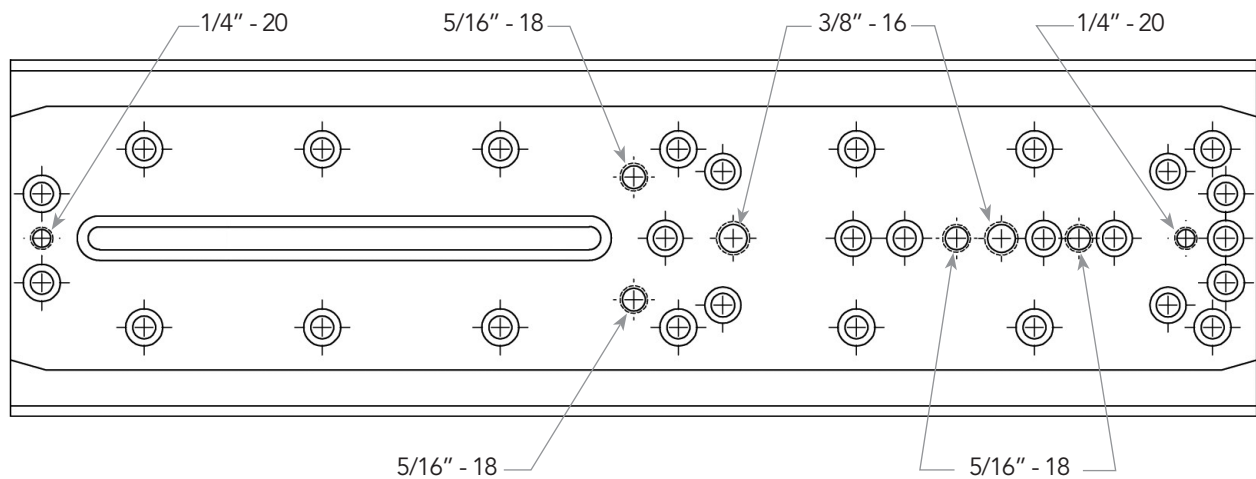

UNIVERSAL MOUNTING PLATE, CGE

#94214

ENGLISH

Your universal mounting plate attaches to the mounting platform of your CGEM or CGE Pro equatorial mounts. It allows you to attach a variety of accessories including telescope rings, spotting scopes and cameras.

PLAQUE DE MONTAGE UNIVERSELLE, CGE

#94214

FRANÇAIS

La plaque de montage universelle se fixe à la plateforme de votre monture équatoriale CGEM ou CGE Pro. Vous pourrez y fixer une variété d'accessoires, dont des anneaux pour télescope, des télescopes d'observation et des caméras.

UNIVERSALBEFESTIGUNGSPLATTE, CGE

#94214

DEUTSCH

Die Universalbefestigungsplatte wird an die Montageplattform der parallaktischen Montierung von Ihrem CGEM oder CGE Pro befestigt. Dadurch können Sie verschiedenes Zubehör, wie Teleskopringe, Spektive und Kameras, anbringen.

PIASTRA DI MONTAGGIO UNIVERSALE, CGE

#94214

ITALIANO

La piastra di montaggio universale si collega alla piattaforma di montaggio dei supporti equatoriali CGEM o CGE Pro. Consente di collegare vari accessori tra cui anelli telescopici, strumenti di osservazione e fotocamere.