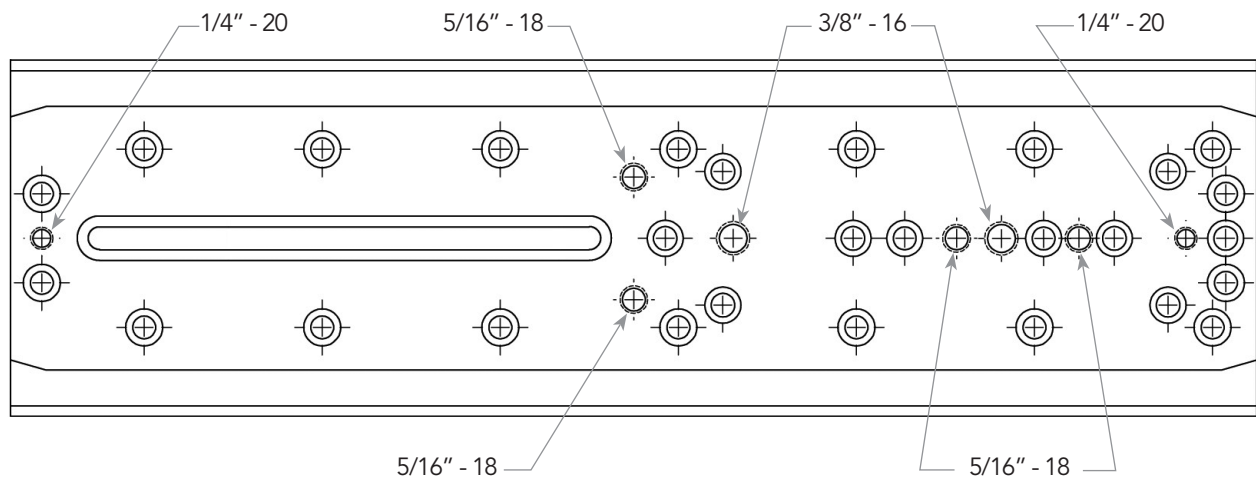

PLAQUE DE MONTAGE UNIVERSELLE, CGE

#94214

FRANÇAIS

La plaque de montage universelle se fixe à la plateforme de votre monture équatoriale CGEM ou CGE Pro. Vous pourrez y fixer une variété d'accessoires, dont des anneaux pour télescope, des télescopes d'observation et des caméras.

SOPORTE DE MONTURA UNIVERSAL, CGE

#94214

ESPAÑOL

El soporte de montura universal se adapta a la plataforma de montaje de las monturas ecuatoriales CGEM o CGE Pro. Permite instalar distintos accesorios incluidas anillos de telescopio, buscadores y cámaras.

UNIVERSALBEFESTIGUNGSPLATTE, CGE

#94214

DEUTSCH

Die Universalbefestigungsplatte wird an die Montageplattform der parallaktischen Montierung von Ihrem CGEM oder CGE Pro befestigt. Dadurch können Sie verschiedenes Zubehör, wie Teleskopringe, Spektive und Kameras, anbringen.

PIASTRA DI MONTAGGIO UNIVERSALE, CGE

#94214

ITALIANO

La piastra di montaggio universale si collega alla piattaforma di montaggio dei supporti equatoriali CGEM o CGE Pro. Consente di collegare vari accessori tra cui anelli telescopici, strumenti di osservazione e fotocamere.