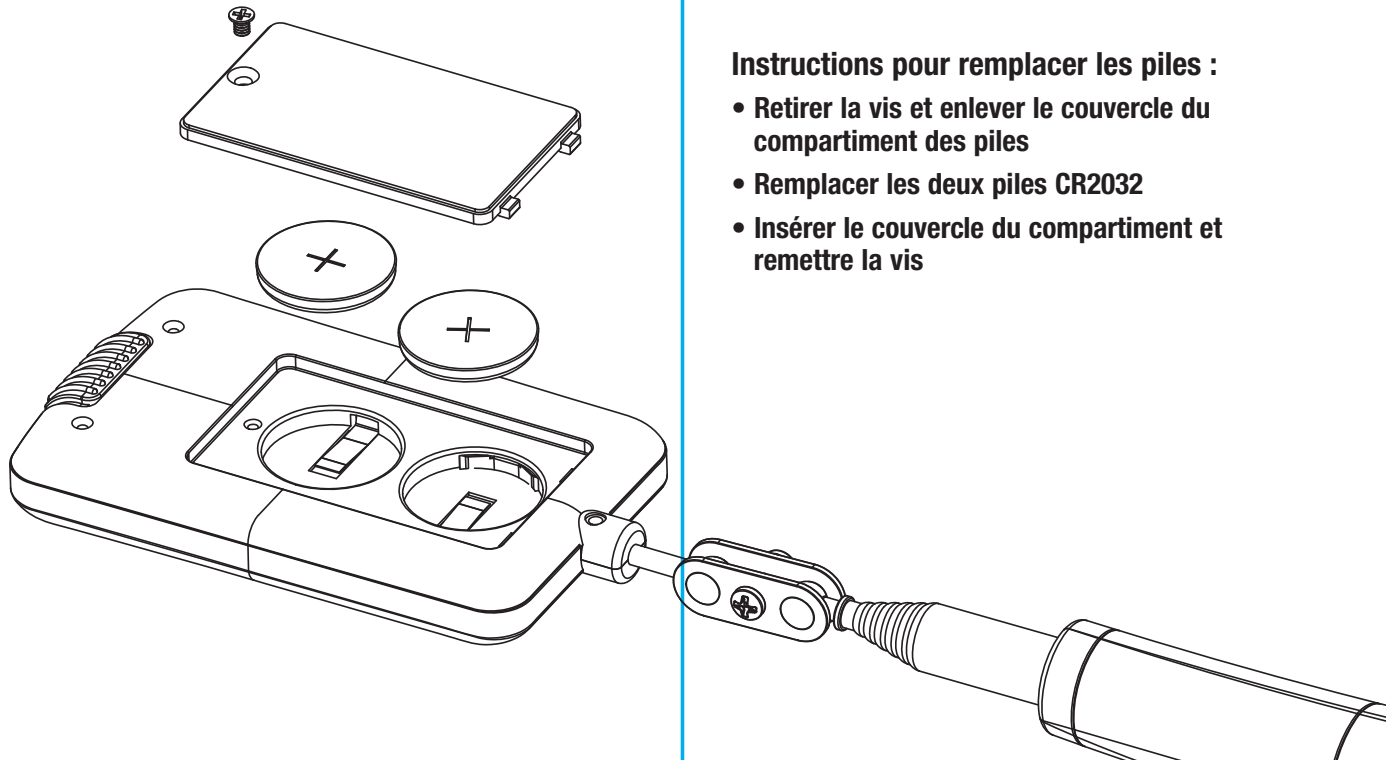

Battery Replacement Instructions:

- Remove screw and battery cover
- Replace both CR2032 batteries
- Insert battery cover and secure with screw

Instrucciones para el reemplazo de baterías:

- Remueva el tornillo y la cubierta de las baterías
- Reemplace ambas baterías CR2032
- Inserte las baterías y asegure la cubierta con el tornillo

Instructions pour remplacer les piles :

- Retirer la vis et enlever le couvercle du compartiment des piles
- Remplacer les deux piles CR2032
- Insérer le couvercle du compartiment et remettre la vis